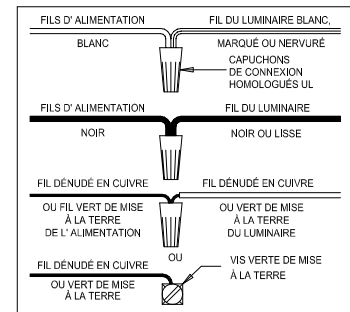

Instructions d'Assemblage et Installation

Mise en garde: Lire les instructions avec soin et couper le courant au disjoncteur central avant de commencer l'installation.

*****

AVERTISSEMENT - S'il y a d'autres mécanismes régulateurs qui s'emploient avec ce dispositif, suivre soigneusement les instructions pour satisfaire aux exigences NEC. Si vous avez des questions, consulter un électricien qualifié.

AVERTISSEMENT - Ce produit contient des composants chimiques qui selon L'état de Californie provoquent un cancer, des infirmités de naissance et (ou) du mal au système reproductif. Il faut laver les mains soigneusement après avoir installé, manipulé, nettoyé, ou autrement touché ce produit.

MISE EN GARDE - Le verre est toujours fragile; maniez le(s) composant(s) et/ou l' (les) ampoule(s) avec prudence.

*****