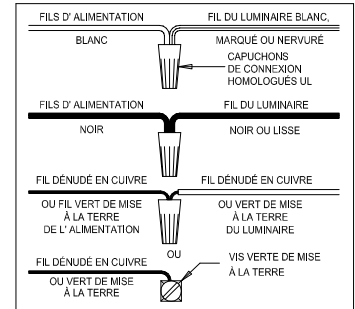

Instructions d'Assemblage et Installation

Mise en garde: Lire les instructions avec soin et couper le courant au disjoncteur central avant de commencer l'installation.

*****

AVERTISSEMENT - S'il y a d'autres mécanismes régulateurs qui s'emploient avec ce dispositif, suivre soigneusement les instructions pour satisfaire aux exigences NEC. Si vous avez des questions, consulter un électricien qualifié.

AVERTISSEMENT - Ce produit contient des composants chimiques qui selon L'état de Californie provoquent un cancer, des infirmités de naissance et (ou) du mal au système reproductif. Il faut laver les mains soigneusement après avoir installé, manipulé, nettoyé, ou autrement touché ce produit.

MISE EN GARDE - Le verre est toujours fragile; maniez le(s) composant(s) et/ou l' (les) ampoule(s) avec prudence.

*****